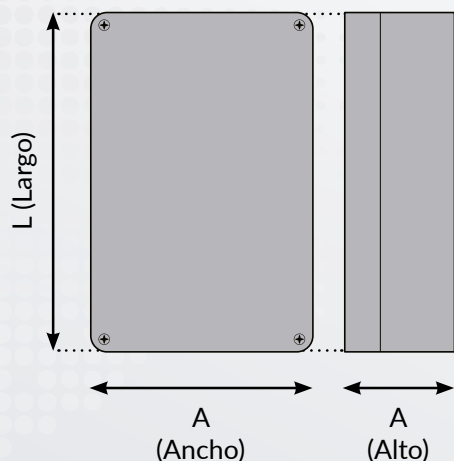

Caja industrial

Series ELBE

ESPECIFICACIONES TÉCNICAS

- TEMPERATURA DE USO -20°C / +65°C
- MATERIAL ABS
- GRADO DE PROTECCIÓN IP65
- RESISTENCIA AL IMPACTO IK07
- COLOR RAL7015, gris pizarra
- ACCESORIO ESTÁNDAR
 - Tornillos autorroscantes de la tapa
 - Tornillos de fijación
- HOMOLOGACIÓN

ACCESORIOS (opcional, pedir por separado)

- Soportes de fijación a pared
- Bisagras externas

- Placa de fijación

- Riel de fijación

DIMENSIONES - Gris pizarra

MODELO	EXTERIOR L x A x A (mm)	INTERIOR L x A x A (mm)	PESO (kg)
BXPBABS525035-E01	52 x 50 x 35	44 x 42 x 31	0,04
BXPBABS655035-E01	65 x 50 x 35	57 x 42 x 29	0,05
BXPBABS828055-E01	82 x 80 x 55	73 x 71 x 49	0,13
BXPBABS986436-E01	98 x 64 x 36	87 x 53 x 29	0,11
BXPBABS1208055-E01	120 x 80 x 55	111 x 71 x 49	0,16
BXPBABS12212055-E01	122 x 120 x 55	113 x 111 x 48	0,21
BXPBABS12212085-E01	122 x 120 x 85	113 x 111 x 78	0,28
BXPBABS1608055-E01	160 x 80 x 55	151 x 71 x 49	0,19
BXPBABS1608085-E01	160 x 80 x 85	151 x 71 x 79	0,24
BXPBABS16012090-E01	160 x 120 x 90	151 x 111 x 83	0,35
BXPBABS20012075-E01	200 x 120 x 75	191 x 111 x 68	0,34
BXPBABS20015075-E01	200 x 150 x 75	190 x 140 x 68	0,42
BXPBABS24016090-E01	240 x 160 x 90	231 x 151 x 84	0,53

ESPECIFICACIONES TÉCNICAS

- TEMPERATURA DE USO -20°C / +65°C
- MATERIAL ABS
- GRADO DE PROTECCIÓN IP65
- RESISTENCIA AL IMPACTO IK07
- COLOR RAL7035, gris claro
- ACCESORIO ESTÁNDAR
 - Tornillos autorroscantes de tapa
 - Tornillos de fijación
- HOMOLOGACIÓN